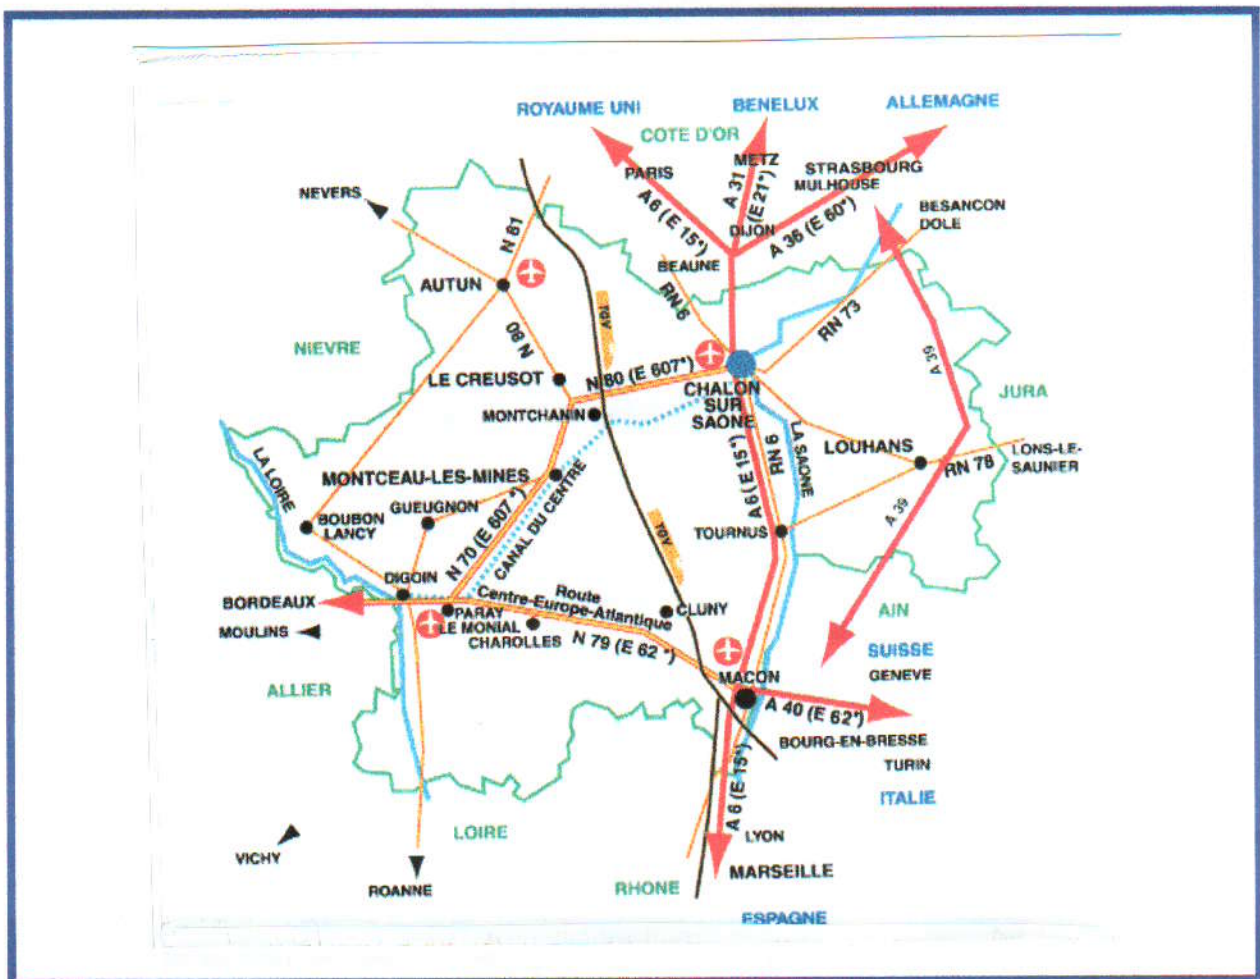

MAPAD

ORPEA CHALON SUR SAONE

«Résidence Les Amaltides»

Plan d'accès

Par Route :

Chatenoy Le Royal / Chalon Sur Saone : 4 km, 5 mn

Chalon Sur Saone / Dijon : 72 km, 49 mn

Chalon Sur Saone / Paris : 340 km, 3 h 17

Chalon Sur Saone / Lyon : 127 km, 1 h 23

Autoroute A6 Paris-Lyon-Marseille en liaison directe avec l'Allemagne, la Belgique, le Luxembourg, la Suisse, l'Italie et l'Espagne

Par Train :

Chalon Sur Saone / Paris TGV à Dijon : 2 h 30

Chalon Sur Saone / Dijon : 45 mn

Par Avion :

Aéroport de Lyon-Satolas

Aérodrome de Chalon -